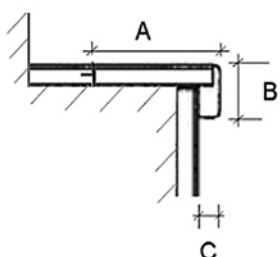

Schodová hrana PARKY

Řešení pro Vaše schody

Schodové hrany se standardně dodávají v plné délce podlahové lamely. Na přání je možné je vyrobit nadpojené do větší délky nebo je zkrátit na jinou požadovanou délku. Na přání je také možné vyrobit kompletní schodové dílce z podlah – nadpojené schodové hrany na další podlahové lamely včetně 2, 3 nebo 4 stranného olištování. Ke schodovým hranám dodáváme také v požadované metráži barevně napasované boční lišty z masivu (4 x 37 mm v různých délkách) k zakrytí boků schodové hrany. Schodové „nosy“ jsou povrchově upraveny olejem, v případě mořených dubů tvrdým voskovým olejem barevně přizbůsobeným podlaze (BIOFA nebo OSMO).

Typ B – řez