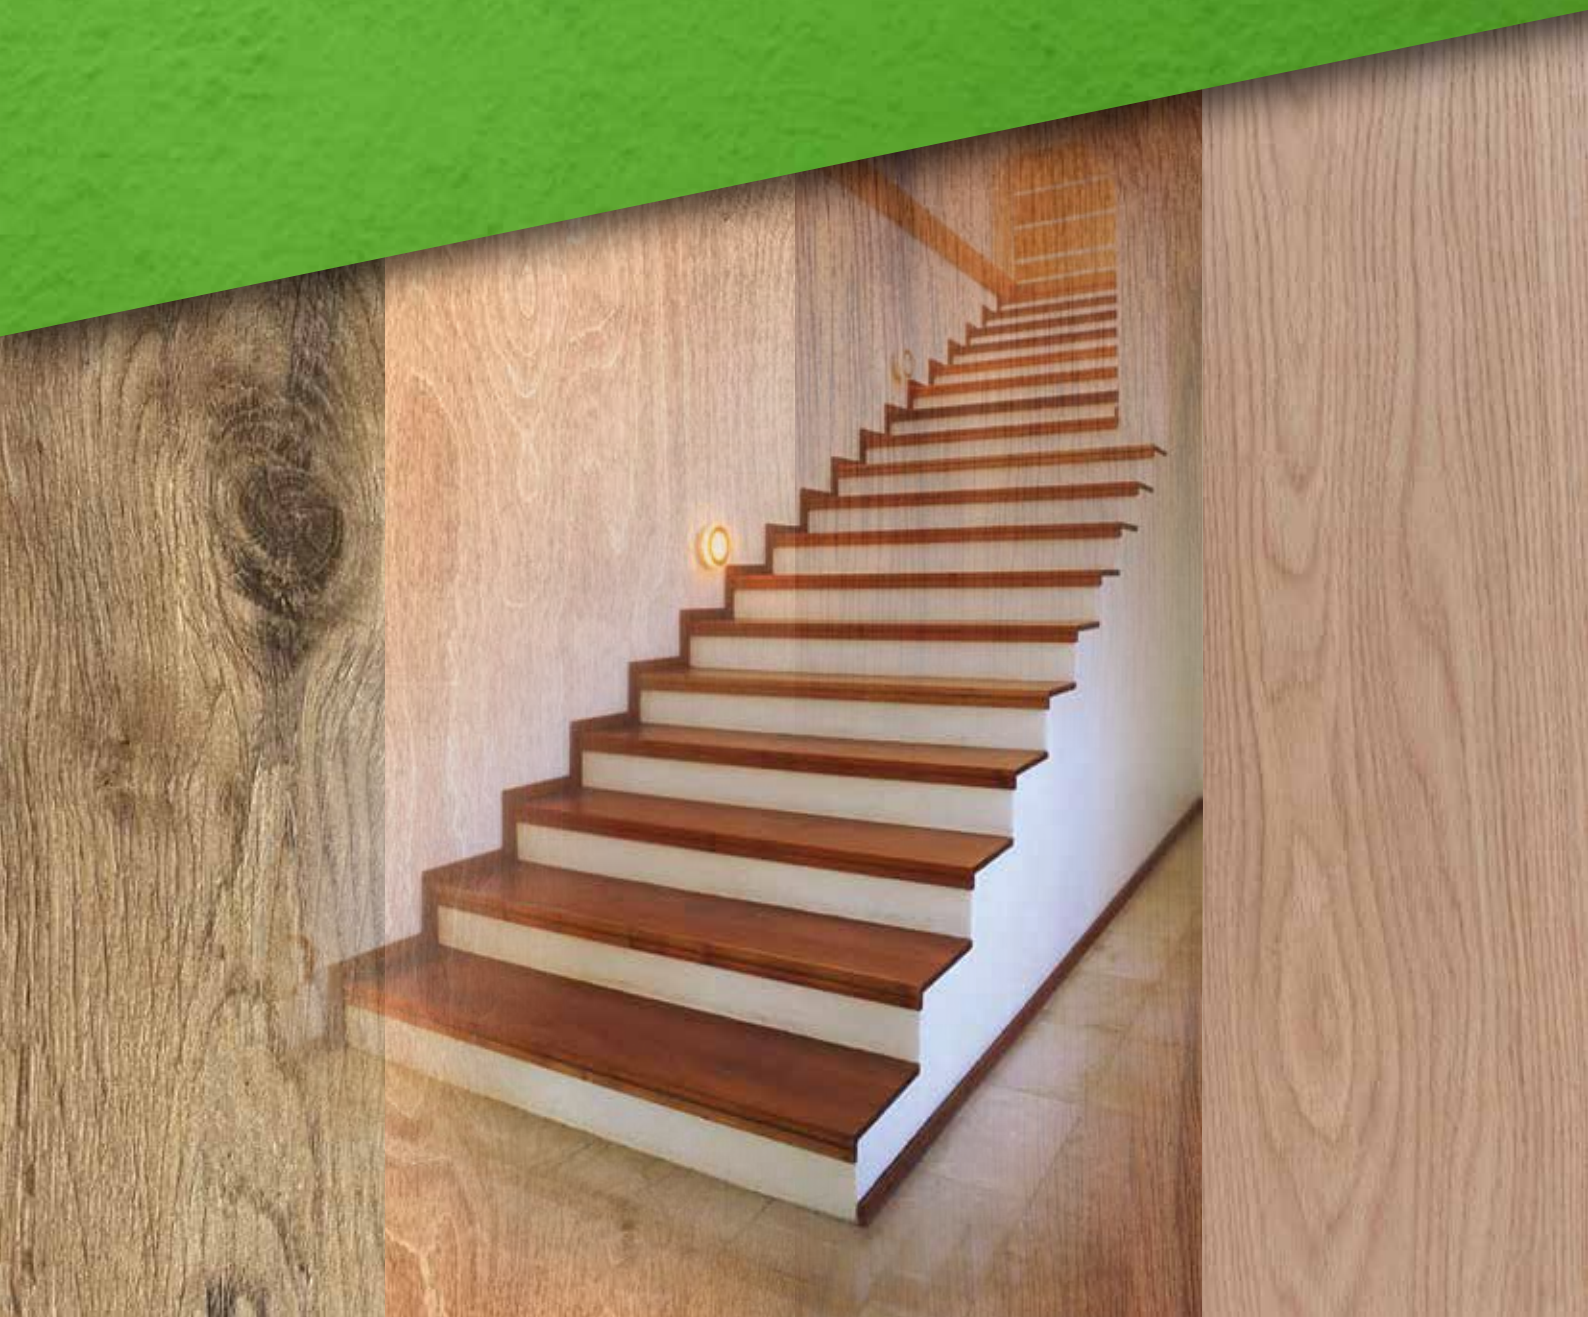

Schodová hrana PARKY

Řešení pro Vaše schody

Schodové hrany se standardně dodávají v plné délce podlahové lamely. Na přání je možné je vyrobit nadpojené do větší délky nebo je zkrátit na jinou požadovanou délku. Na přání je také možné vyrobit kompletní schodové dílce z podlah – nadpojené schodové hrany na další podlahové lamely včetně 2, 3 nebo 4 stranného olištování. Ke schodovým hranám dodáváme také v požadované metráži barevně napasované boční lišty z masivu (4 x 37 mm v různých délkách) k zakrytí boků schodové hrany. Schodové „nosy“ jsou povrchově upraveny olejem, v případě mořených dubů tvrdým voskovým olejem barevně přizbůsobeným podlaze (BIOFA nebo OSMO).